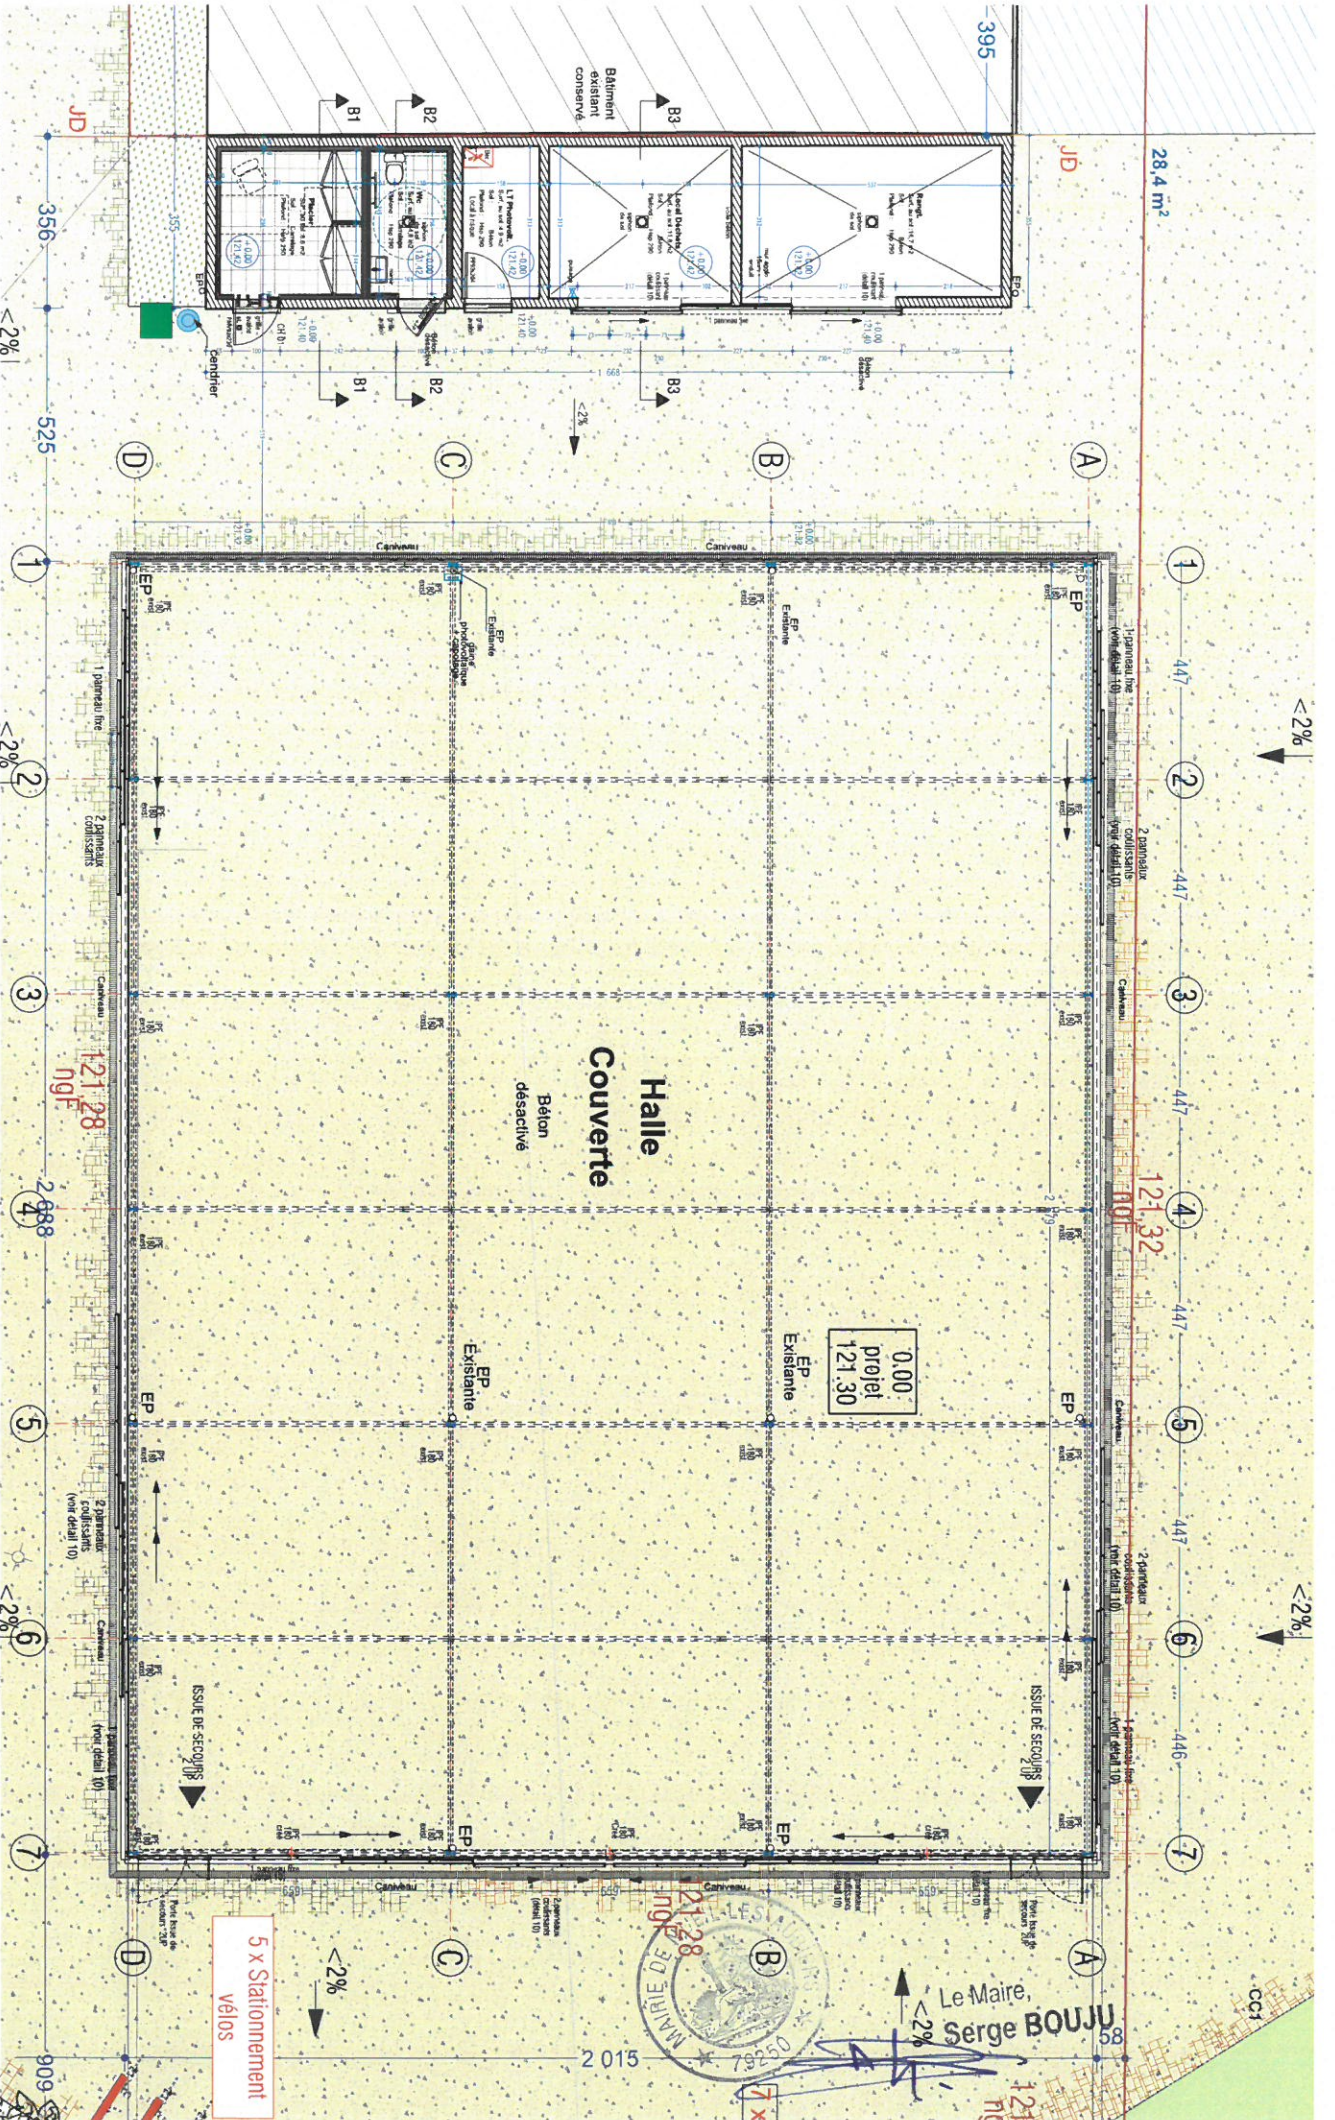

Plan annexe à plan n° TA-A-22-242

Architecte:  
 AGENCE BLANCHARD-TETAUD-BLANCHET  
 Architectes DPLG Urbanistes  
 41 Avenue Michel CREPEAU 17000 LA ROCHELLE  
 Tél. 05 46 34 60 71 - contact@agencebtb.fr

N° de projet:  
**1191**  
 Maître d'ouvrage:  
 Ville de Neuil-Les-Aubières

CREATION D'UN COEUR DE VILLE  
**A Neuil-Les-Aubières**

N° de plan:  
**10a**  
 PLAN  
 1:150

**DOE**

14/11/2022